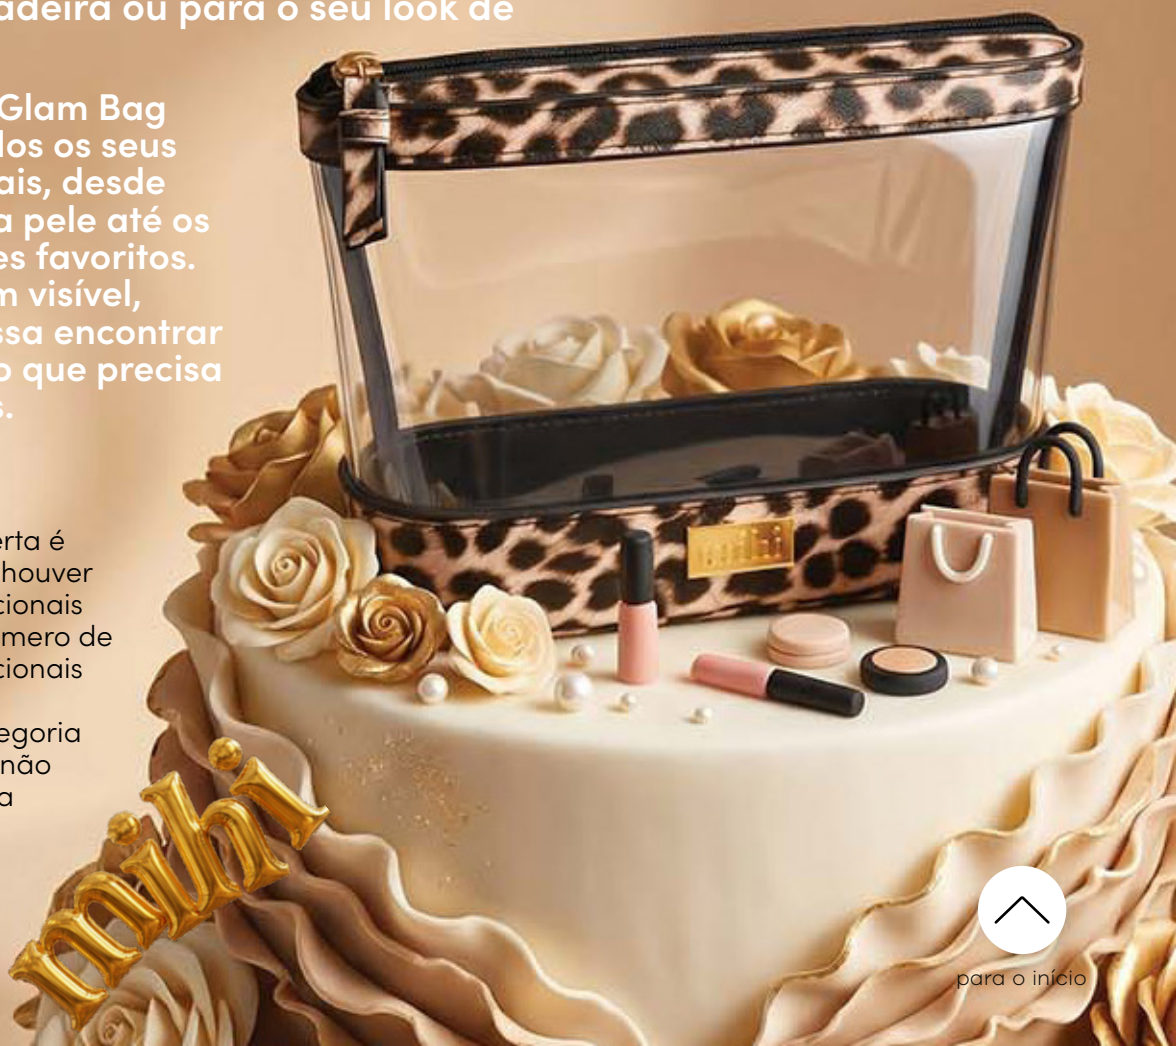

PROMO

mihi
just right for me

páginas 20-21

WILD GLAM BAG — ESTÉTICA SELVAGEM E ORDEM PERFEITA

É mais do que um simples organizador. É um verdadeiro acessório de moda.

A combinação de um corpo transparente com um padrão de leopardo arrojado torna-o um complemento elegante para a sua penteadeira ou para o seu look de viagem.

A bolsa Wild Glam Bag acomoda todos os seus itens essenciais, desde sérums para a pele até os seus perfumes favoritos. Tudo fica bem visível, para que possa encontrar exatamente o que precisa em segundos.

*A promoção é cumulativa. A oferta é válida enquanto houver produtos promocionais disponíveis. O número de produtos promocionais é limitado. *Os conjuntos da categoria «Maquilhagem» não estão incluídos na promoção.

Adquira a Wild
Glam Bag 090585
numa cor na
moda por apenas

4,9€

por cada 15 €
gastos em produtos
da categoria
«Maquilhagem»*