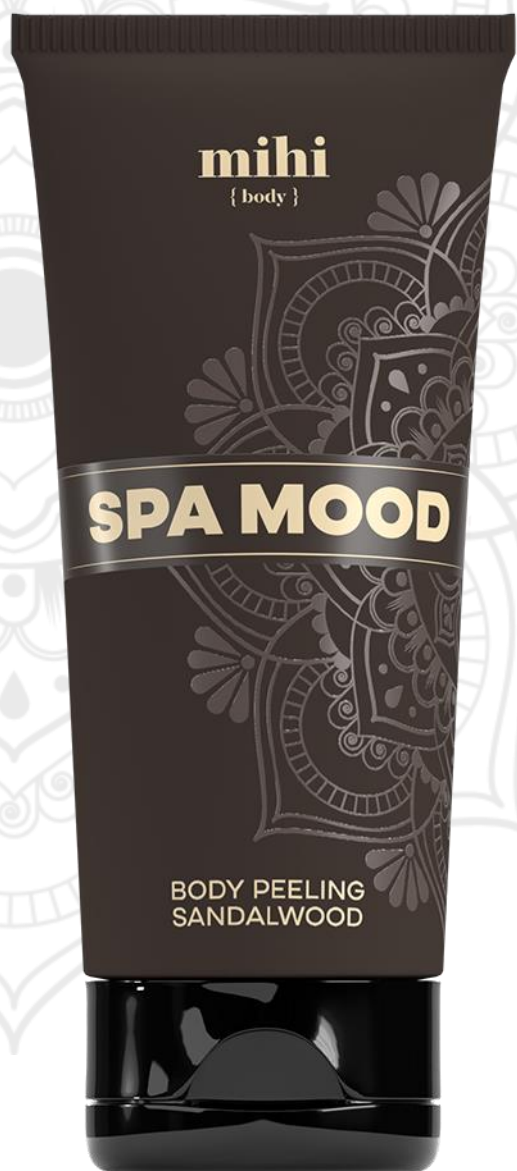

# 70%

zniżki na swój ulubiony produkt - 050106 Perfect Duet do rzęs Primer zwiększający objętość & Tusz wydłużający za każde 45zł w zamówieniu z kategorii MAKEUP

O produkcie na stronie 109

27,0 zł  
90,45 zł

\*Promocja jest wielokrotna. Oferta jest ważna do wyczerpania zapasów artykułów promocyjnych. Ilość artykułów promocyjnych jest ograniczona.

98

(strona 41)

**NEW**

**New arrivals in the catalog**

021703 / 150 ml

## **PEELING DO CIAŁA SANDALWOOD**

- ❖ Podwójny efekt złuszczący - mechaniczny (proszek kokosowy) i enzymatyczny (papaina) dla natychmiastowej odnowy skóry.
- ❖ Głęboko nawilżający i pielęgnujący - sok z aloesu, alantoina oraz olejki eteryczne z amyrisu i paczuli zapewniają miękkość i aksamitne uczucie.
- ❖ Ciepłe nuty drzewa sandałowego zapewniają relaksujący efekt spa

## PERFUMOWANA MGIEŁKA DO CIAŁA

- ❖ Lekka jak chmurka formuła natychmiast się wchłania, pozostawiając na skórze lekki ślad tropikalnych owoców i dojrzałej papai.
- ❖ Stosować w dowolnym momencie: po prysznicu, po treningu, w podróży lub po prostu dla odświeżenia w ciągu dnia.
- ❖ Ekstrakt z uczepeu łagodzi i zmiękcza skórę, gliceryna głęboko nawilża, olejek eteryczny z pomarańczy tonizuje i odświeża.
- ❖ Nie pozostawiania lepkości na skórze ani śladów na ubraniach.
- ❖ Wygodna forma sprayu do stosowania na całe ciało lub na poszczególne obszary.