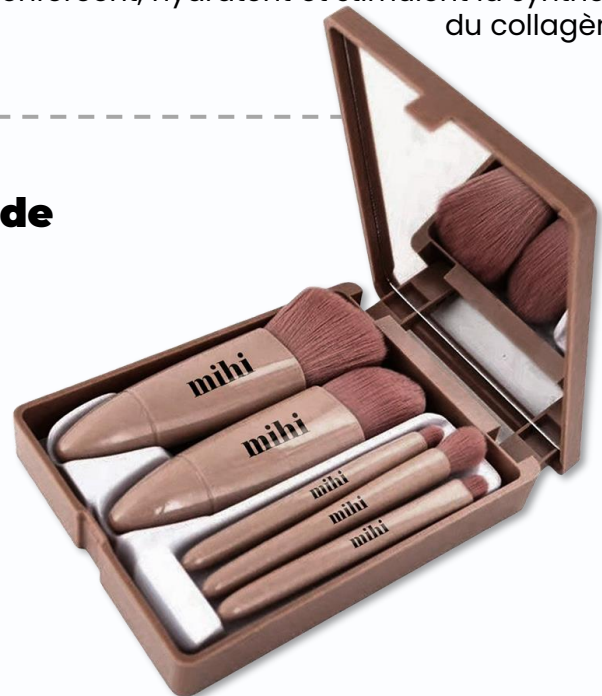

Le matériau transparent vous permet de trouver rapidement le bon produit.

Taille parfaite pour emporter tout ce dont vous avez besoin et pour le ranger dans votre sac.

au
début

mihi

just right for me

Obtenez un patch Hydrogel pour les yeux Vitamin cocktail 011404 pour seulement

3,9 €

(page 54)

Obtenez un set de pinceaux de maquillage compact pour seulement

0,9 €

SET DE PINCEAUX DE MAQUILLAGE COMPACTS, 5 PCS

PROMO

Main PROMO of the catalog

(page 4)

5 pinceaux : pour le fond de teint, l'anticerne, la poudre/le blush, l'ombre à paupières et le rouge à lèvres/le gloss.

Miroir à l'intérieur : pour fixer votre maquillage à tout moment.

Format compact : idéal pour les voyages et les sacs à main.

Étui élégant : les pinceaux sont toujours en parfait état.

Excellente idée de cadeau pour celles qui aiment la beauté et la commodité.

5

au
début

NEW

New arrivals in the catalog

(page 117)

100219 / 120 ml