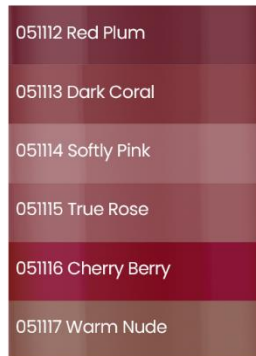

Serviette de bain en Coral Fleece 090535 - **3,9€**

pour chaque tranche de 15 € dans la catégorie "Body"

Les ensembles de la catégorie indiquée ne participent pas à l'offre. La promotion est multiple. L'offre est valable dans la mesure où les produits promotionnels sont disponibles. Le nombre de produits promotionnels est limité.

48

Nouveautés au catalogue :

New
product
18/2024

Touche de velours

Rouge à lèvres mat liquide UltiMatte :

- ✓ **051112 Prune rouge**
- ✓ **051113 Corail foncé**
- ✓ **051114 Doucement rose**
- ✓ **051115 Vrai Rose**
- ✓ **051116 Cerise**
- ✓ **051117 Nu chaud**

- Finition mate luxueuse.
- Une formule longue tenue qui maintient un contour clair et une couverture uniforme pendant des heures.
- Les pigments intenses fournissent une teinte riche, profonde et uniforme.
- Texture confortable et légère qui ne se dessèche pas, maintient les lèvres souples et douces.