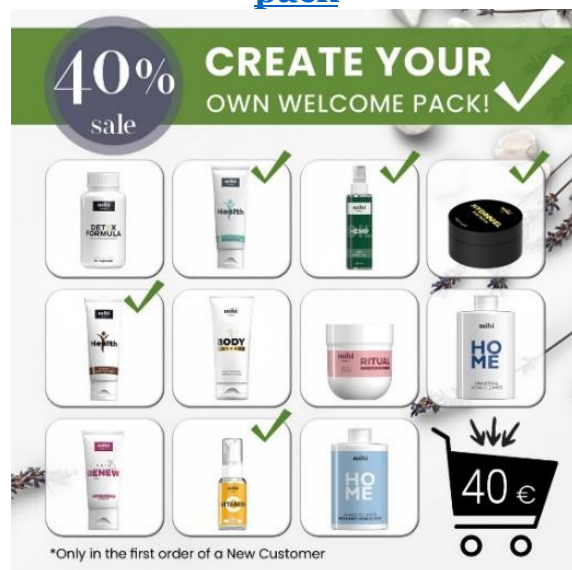

✓ 5 prodotti Mihi più venduti di diverse categorie in un unico set.

✓ Crea il tuo set: scegli quello che preferisci di più! 😊 L'elenco contiene prodotti a prezzi speciali (sconto del 40%) di 4 categorie - Viso, Corpo, Casa, Salute!

<https://mihi.care/n-873-set-for-new-customers-in-162024-period>

<https://mihi.care/n-875-welcome-pack>